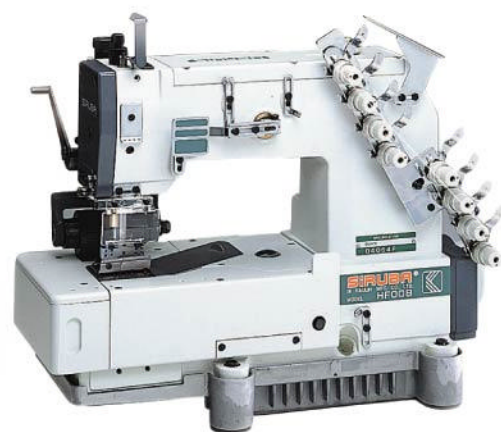

HF008-02064P/HHD

- 搭 縫
- LAP SEAMING
- COSTURA DE LATERALES
- FECHAMENTO LATERAL

★適用於薄至厚料如工作服、牛仔褲之搭縫。
 ★備註：一般出車，均不附喇叭，客戶如有需要可依以上規格訂製。

★To lap seaming on light to heavy weight fabric such as working clothes or jeans etc.
 ★Remark: The binder is not included. Please specify Binder No. when ordering (at extra cost).

★Máquina de cama plana con 2 agujas, para costura de laterales en material liviano a pesado de drill de algodón (tela de jeans), id(neo para ropa de trabajo, jeans, etc...

★NOTA:
 El dobladillador no está incluido, favor especificar el número necesario cuando se ordena la máquina a un costo extra.

★Para fechamento lateral em tecidos leves a pesados, como roupas profissionais, jeans etc.,

★OBSERVACAO:
 Aparelho pode ser mudado. Especifique o no. do aparelho quando fizer o pedido.

布料	喇叭			
	02064/HHD	03064/HHD	03064/HTF	03071/HTF
薄布料	B511	-	-	-
中厚布料	B511P	B511P	B511P	B511T
厚布料	B511Q	B511Q	B511Q	B511U
極厚布料	-	B511R	B511R	B511V

MODEL

HF008-02064P/HHD	2	4	1/4'	1.8-3.6	薄布LIGHT FABRIC UY128GAS #90- #100	4200
HF008-03064P/HTF	3	6	1/4'	1.8-3.6	厚布HEAVY WEIGHT FABRIC TVX5 #110- #140	4200