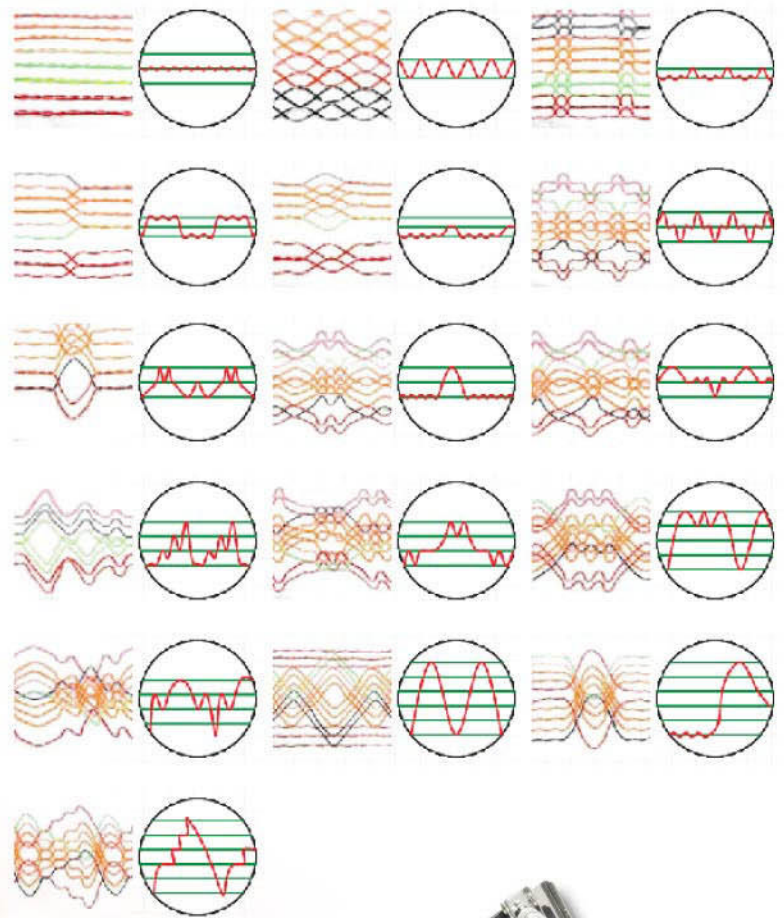

## VC008-12048P/VSM

■ 裝飾縫  
■ DECORATIVE SEAMING

花式滾邊車縫裝置

16款基本裝飾花紋

MODEL

DVX57

VC008-12048P/VSM

12

48

3/16"

1.4 - 3.6

12

#11-#18

2000

VC008-12064P/VSM

12

48

1/4"

1.4 - 3.6

12

#11-#18

2000